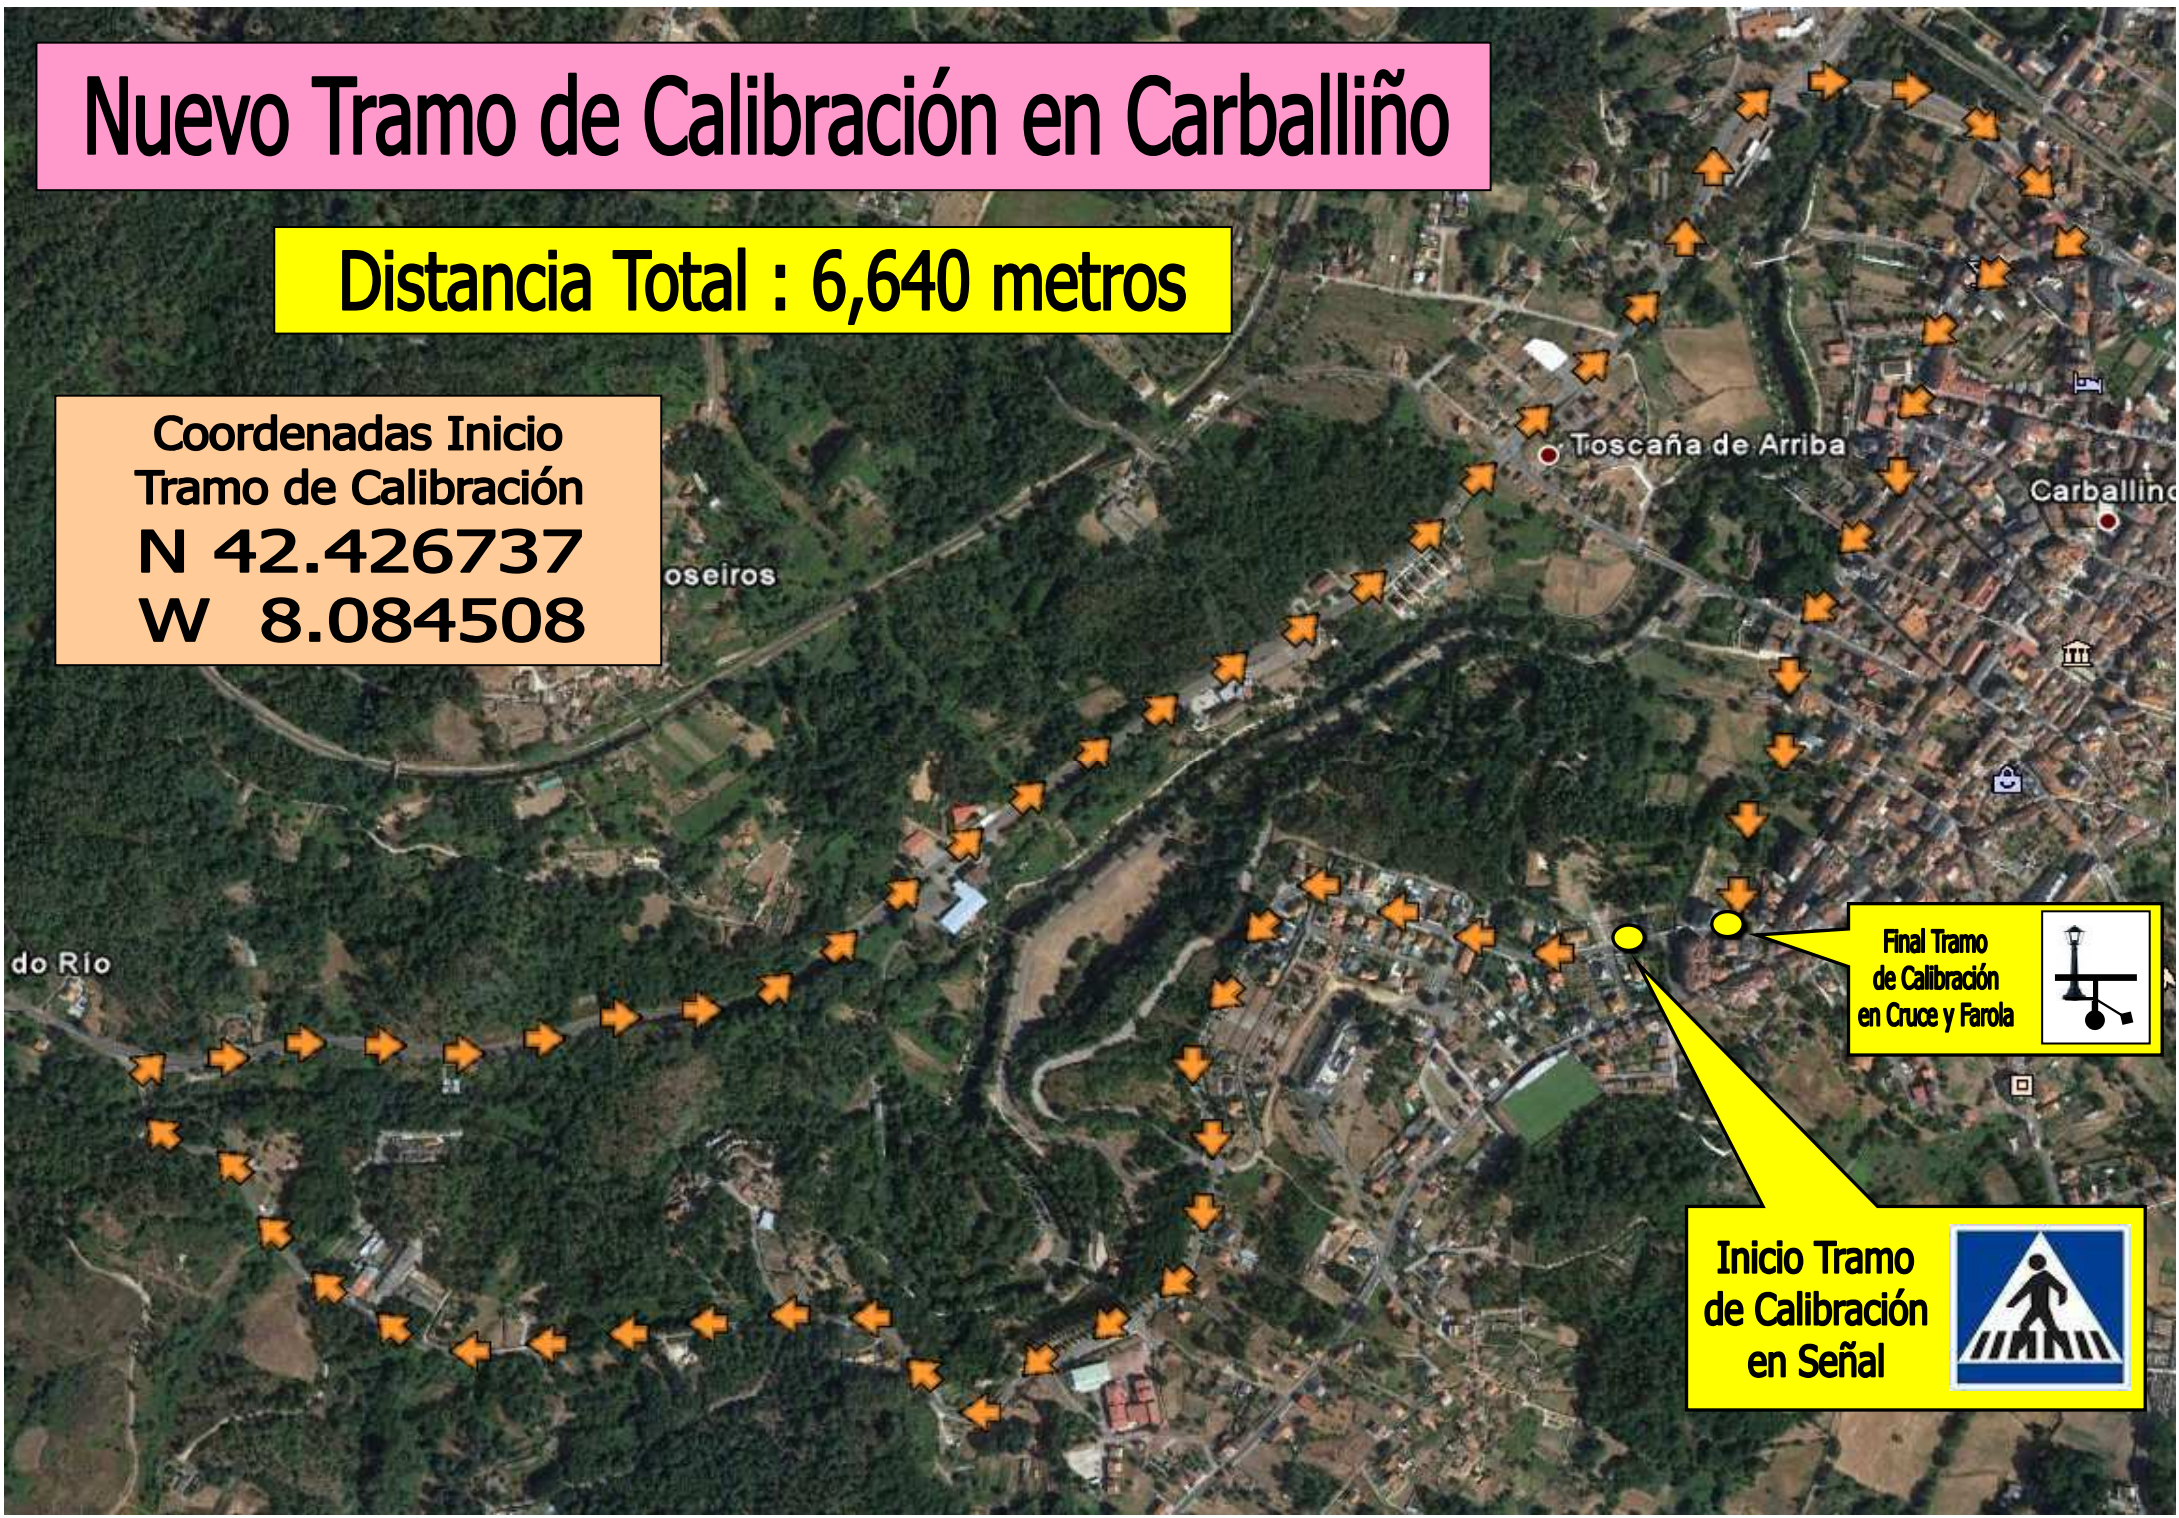

Nuevo Tramo de Calibración en Carballiño

Distancia Total : 6,640 metros

Coordenadas Inicio
Tramo de Calibración
N 42.426737
W 8.084508

Final Tramo
de Calibración
en Cruce y Farola

Inicio Tramo
de Calibración
en Señal